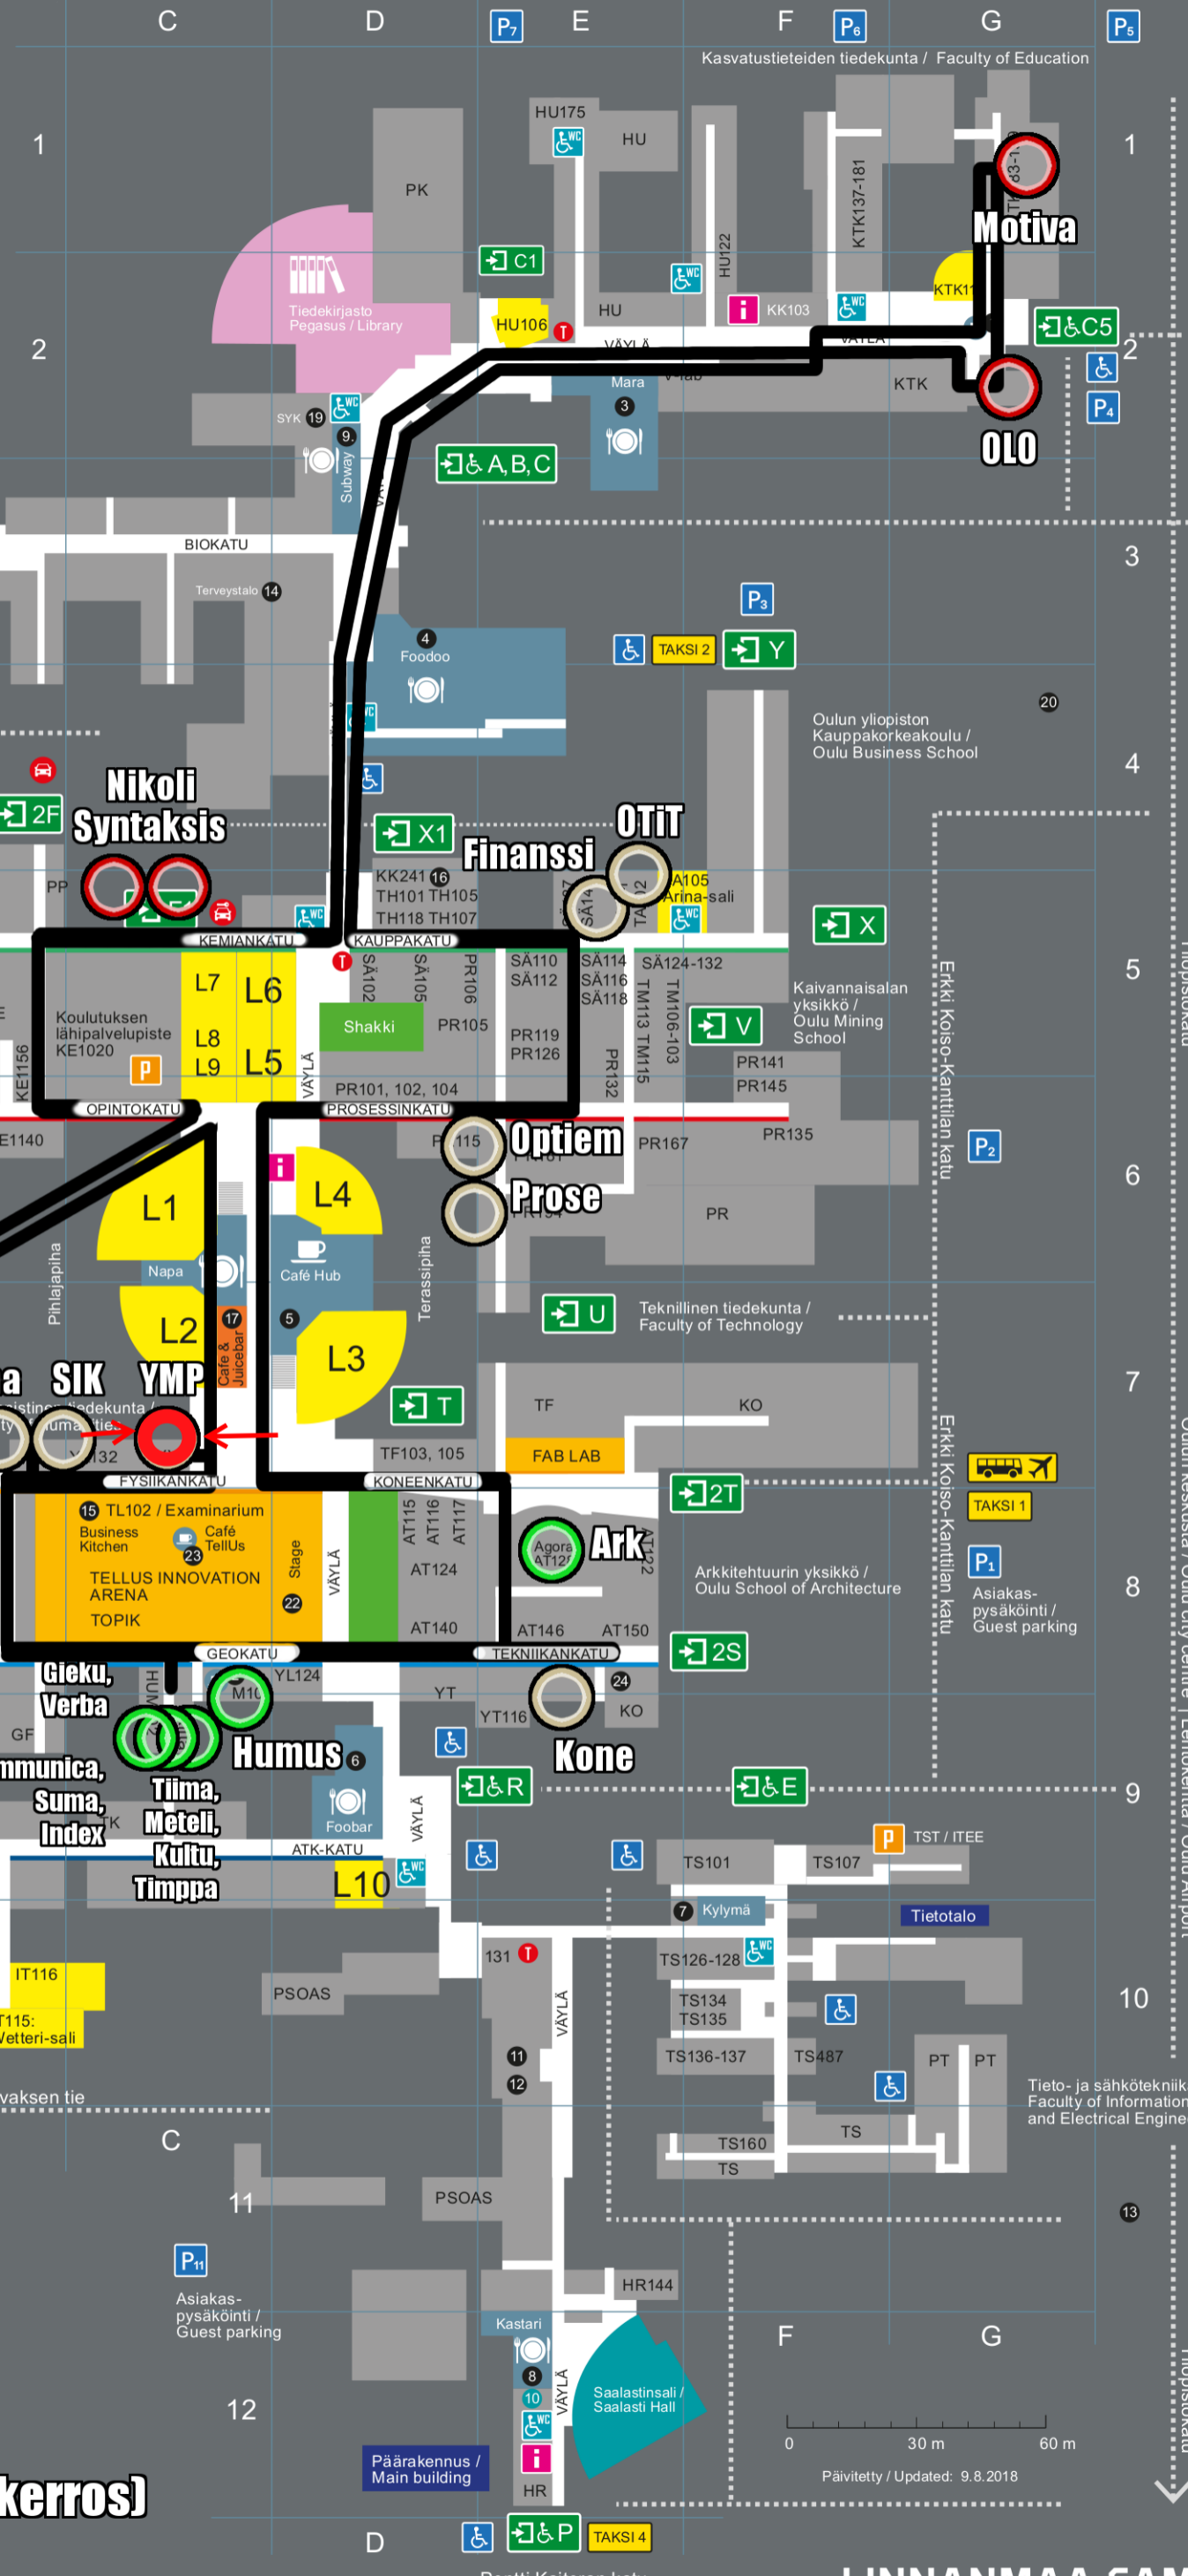

UNIVERSITY OF OULU

Kaitoväylä

Kaitoväylä

Kaitoväylä

-  **2. kerros**
-  **1. kerros**
-  **0. kerros (kellarikerros)**

LINNANMAA CAMPUS
LINNANMAAN KAMPUS

Päivitetty / Updated: 9.8.2018